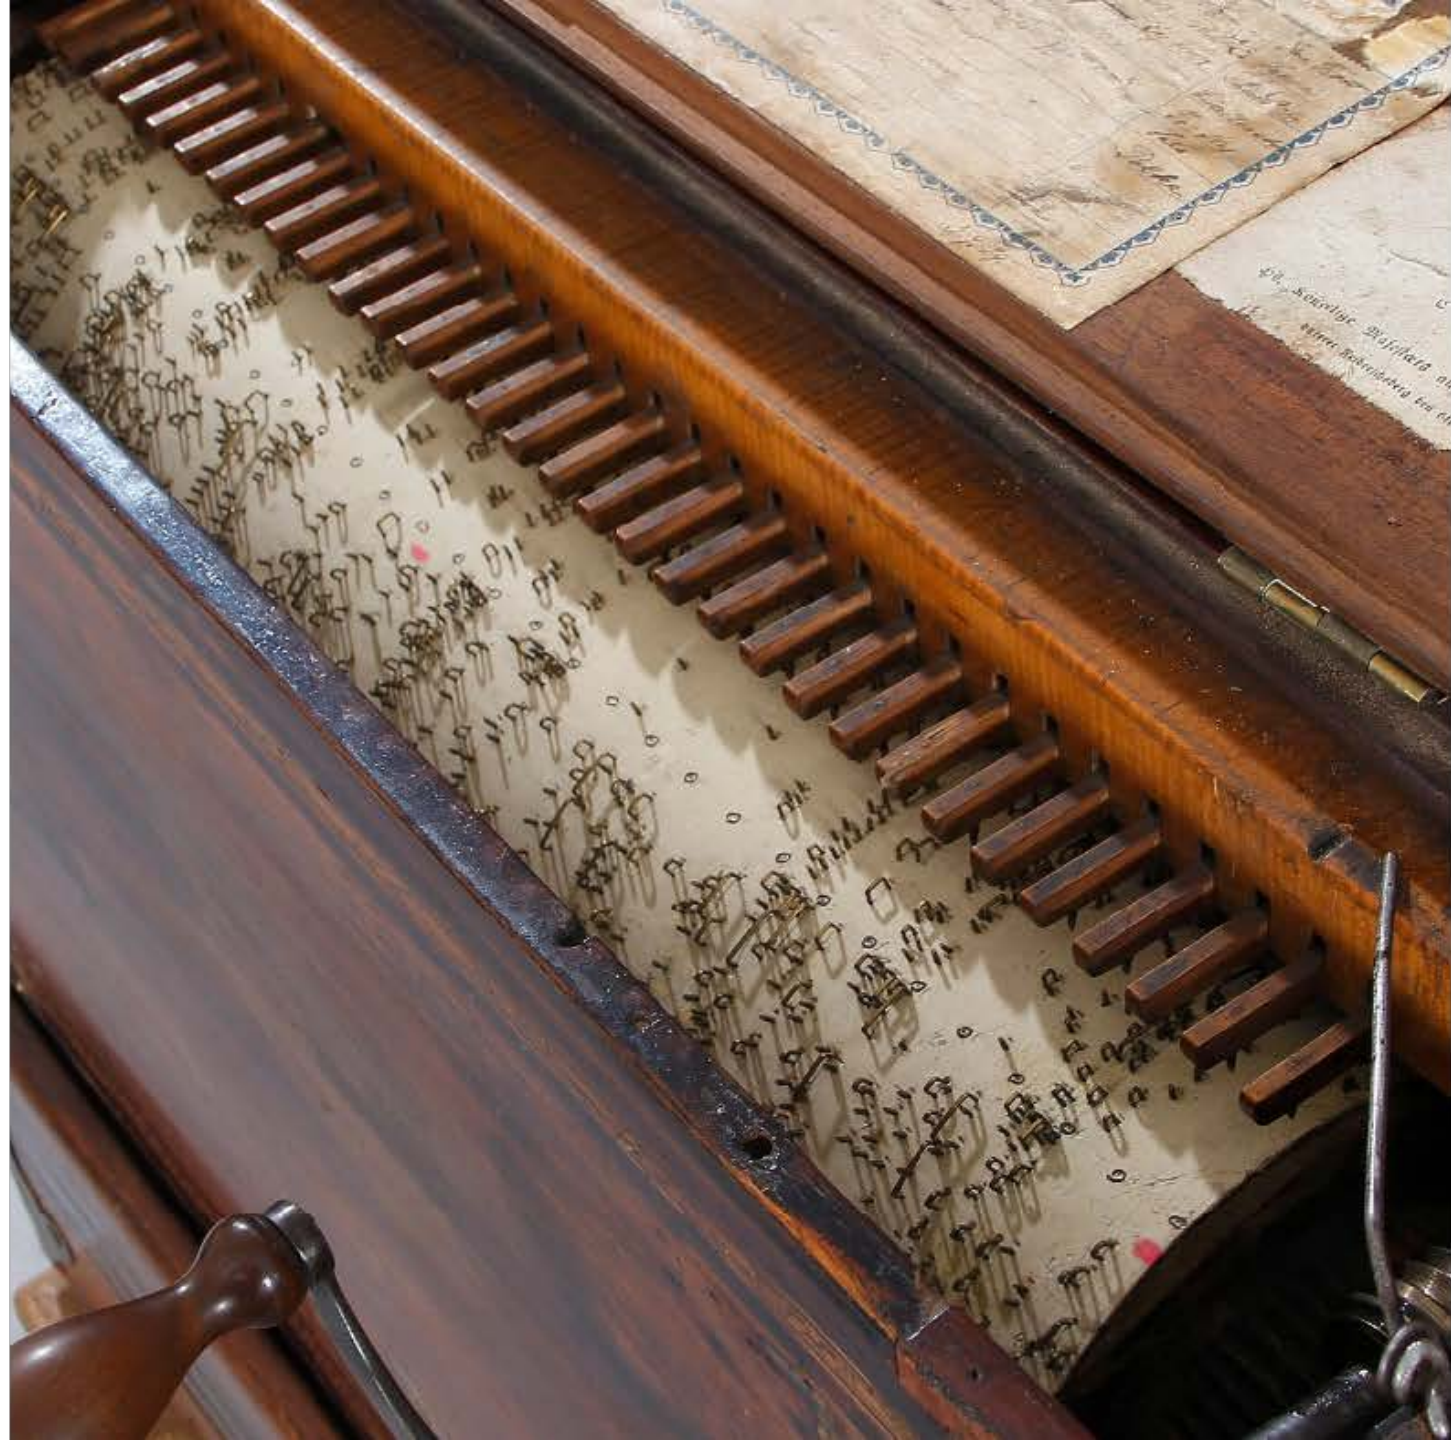

# Bagside Top Åben

Forside Front  
Åben

# Auktionsbeskrivelse

- Lirekasse af mørkbejdset træ med indlægninger af lyst træ, front indlagt med navn H. Petersen Fabr: Kjöbenhavn, samt spejl, broderier og trykt billede, opklappelig top. 19. årh.s slutning. H. 60 cm. L. 63 cm. B. 35 cm. Stående på vogn.
- Fremstår med alders- og brugsslitage. Ridser. Revner. Blæsebælg med defekter. Der garanteres ikke for funktionaliteten.
- Kilde: <https://bruun-rasmussen.dk/m/lots/FE53C5222E08>